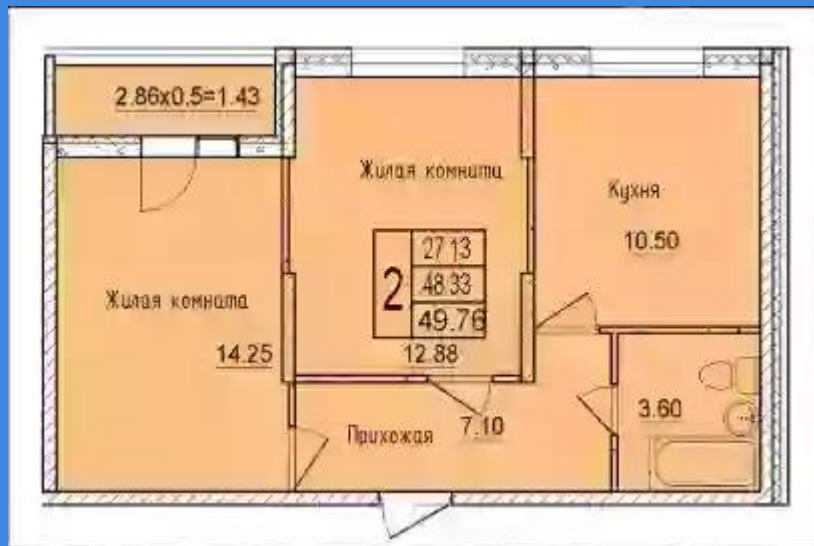

Идентификатор корпуса ЖК: **Литер 3**
Класс жилья: **Комфорт**
Тип сделки: **переуступка прав**
Срок сдачи квартал: **4**

Планировки

2-к.квартира, 49.76 м², 10 эт.

от $\text{₽ } 5\,699\,000$

Количество комнат	2
Общая площадь	49.76 м²
Стоимость за м²	$\text{₽ } 114\,530$
Жилая площадь	27.13 м²
Площадь кухни	10.5 м²
Этаж	10
Этажей в доме	16
Тип санузла	Совмещенный
Наличие балкона/лоджии	лоджия

Планировки

2-к.квартира, 49.76 м², 5 эт.

от $\text{₽ } 5\,699\,000$

Количество комнат	2
Общая площадь	49.76 м ²
Стоимость за м ²	$\text{₽ } 114\,530$
Жилая площадь	27.13 м ²
Площадь кухни	10.5 м ²
Этаж	5
Этажей в доме	16
Тип санузла	Совмещенный
Наличие балкона/лоджии	лоджия

Планировки

2-к.квартира, 49.76 м², 12 эт.

от $\text{₽ } 5\,700\,000$

Количество комнат	2
Общая площадь	49.76 м ²
Стоимость за м ²	₽ 114 550
Жилая площадь	27.13 м ²
Площадь кухни	10.5 м ²
Этаж	12
Этажей в доме	16
Тип санузла	Совмещенный
Наличие балкона/лоджии	лоджия