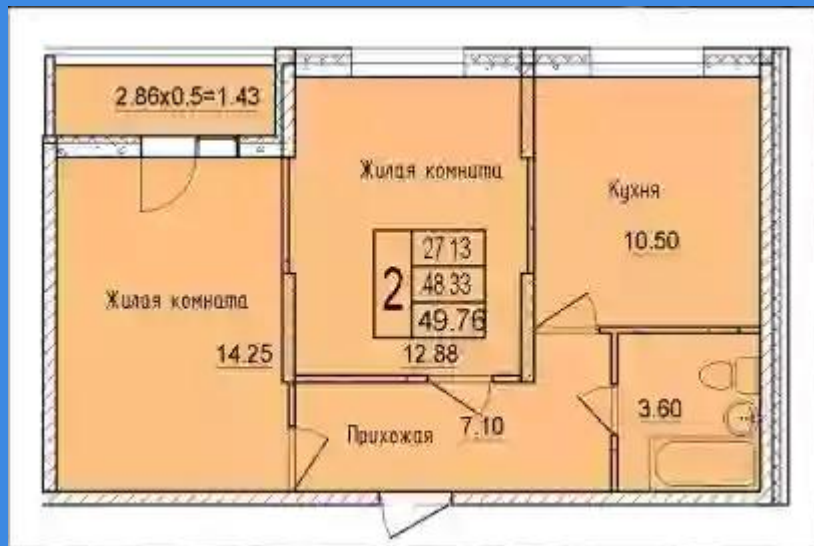

Идентификатор корпуса ЖК: **Литер 3**
Класс жилья: **Комфорт**
Тип сделки: **переуступка прав**
Срок сдачи квартал: **4**

Планировки

2-к.квартира, 49.76 м², 10 эт.

от $\text{₽ } 5\,699\,000$

Количество комнат	2
Общая площадь	49.76 м²
Стоимость за м²	$\text{₽ } 114\,530$
Жилая площадь	27.13 м²
Площадь кухни	10.5 м²
Этаж	10
Этажей в доме	16
Тип санузла	Совмещенный
Наличие балкона/лоджии	лоджия

Планировки

2-к.квартира, 49.76 м², 5 эт.

от $\text{₽ } 5\,699\,000$

Количество комнат	2
Общая площадь	49.76 м ²
Стоимость за м ²	$\text{₽ } 114\,530$
Жилая площадь	27.13 м ²
Площадь кухни	10.5 м ²
Этаж	5
Этажей в доме	16
Тип санузла	Совмещенный
Наличие балкона/лоджии	лоджия

Планировки

2-к.квартира, 49.76 м², 12 эт.

от $\text{₽ } 5\,700\,000$

Количество комнат	2
Общая площадь	49.76 м ²
Стоимость за м ²	₽ 114 550
Жилая площадь	27.13 м ²
Площадь кухни	10.5 м ²
Этаж	12
Этажей в доме	16
Тип санузла	Совмещенный
Наличие балкона/лоджии	лоджия