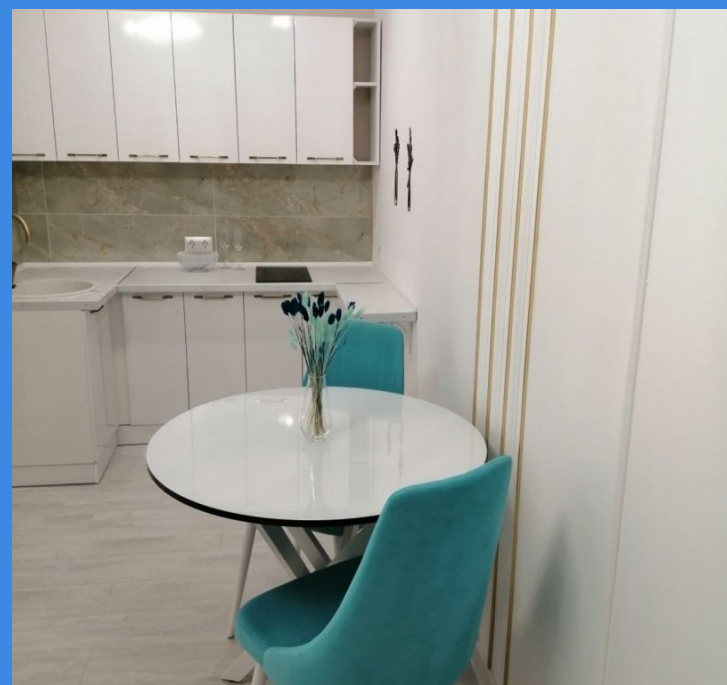

Продажа

1-к.квартира, 40 м², 24/24 эт.

Краснодар, 40 лет Победы

г Краснодар, ул Домбайская, д 55

◆ **₽ 6 350 000**

Продам КРАСИВУЮ "евродвушка" (отдельно спальня+гостинная совместно с кухней) с дизайнерским ремонтом и мебелью в одном из самых лучших районов города Краснодар- микрорайоне "Губернский" с ПРОСТОРНЫМ И СВОБОДНЫМ ВИДОМ ВДАЛЬ НА ГОРОД! Застроек впереди НЕТ И НЕ БУДЕТ (И ЭТО ВАЖНО!).

В квартире установлена сплит-система, выполнен красивый в светлых тонах с элементами золота ремонт: стены окрашены моющейся интерьерной краской, ламинат 33 класса, натяжные потолки во всей квартире, индийский керамогранит, унитаз безободковый с газлифтом, установлена надежная входная дверь толщиной 110 мм), качественные межкомнатные двери (НЕ пленочные). Балкон утеплен минватой 50 мм и смонтирован подиум, что позволяет с балкона лицезреть красивые закаты, салюты, голубое небо, даже сидя на стуле).

В квартире новым собственникам остается все, что есть на фото, в том числе, кухня с фасадами из МДФ, стол со столешницей из закаленного стекла, шторы (бархат- шили на заказ), дорогие люстры и пр.

Количество комнат: **1**
Общая площадь: **40 м²**
Площадь кухни: **16 м²**
Этажей в доме: **24**
Ремонт: **дизайнерский**
Наличие интернета: **да**
Вид из окон: **на улицу**