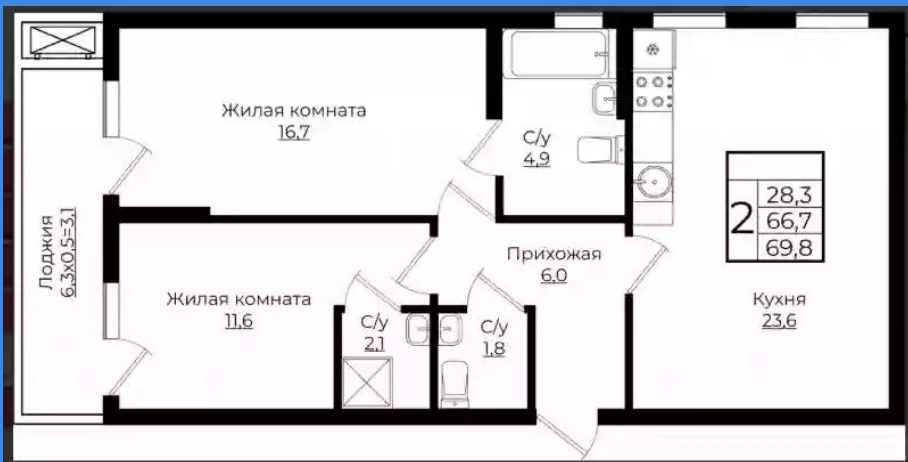

Планировки

2-к.квартира, 50 м², 5 эт.

от $\text{₽ } 6\,200\,000$

Количество комнат	2
Общая площадь	50 м ²
Стоимость за м ²	$\text{₽ } 124\,000$
Жилая площадь	24 м ²
Площадь кухни	14.5 м ²
Этаж	5
Этажей в доме	9
Тип санузла	Совмещенный
Наличие балкона/лоджии	балкон

Планировки

2-к.квартира, 54 м², 5 эт.

от $\text{₽ } 6\,350\,000$

Количество комнат	2
Общая площадь	54 м ²
Стоимость за м ²	$\text{₽ } 117\,593$
Жилая площадь	23 м ²
Площадь кухни	15 м ²
Этаж	5
Этажей в доме	9
Тип санузла	Раздельный
Наличие балкона/лоджии	лоджия

Планировки

2-к.квартира, 61.46 м², 5 эт.

от $\text{₽ } 7\,215\,000$

Количество комнат	2
Общая площадь	61.46 м ²
Стоимость за м ²	$\text{₽ } 117\,393$
Жилая площадь	27 м ²
Площадь кухни	24 м ²
Этаж	5
Этажей в доме	9
Тип санузла	Раздельный
Наличие балкона/лоджии	балкон

Планировки

2-к.квартира, 69.8 м², 5 эт.

от $\text{₽ } 7\,290\,000$

Количество комнат	2
Общая площадь	69.8 м ²
Стоимость за м ²	₽ 104 441
Жилая площадь	28.3 м ²
Площадь кухни	23.6 м ²
Этаж	5
Этажей в доме	9
Тип санузла	Раздельный
Наличие балкона/лоджии	балкон