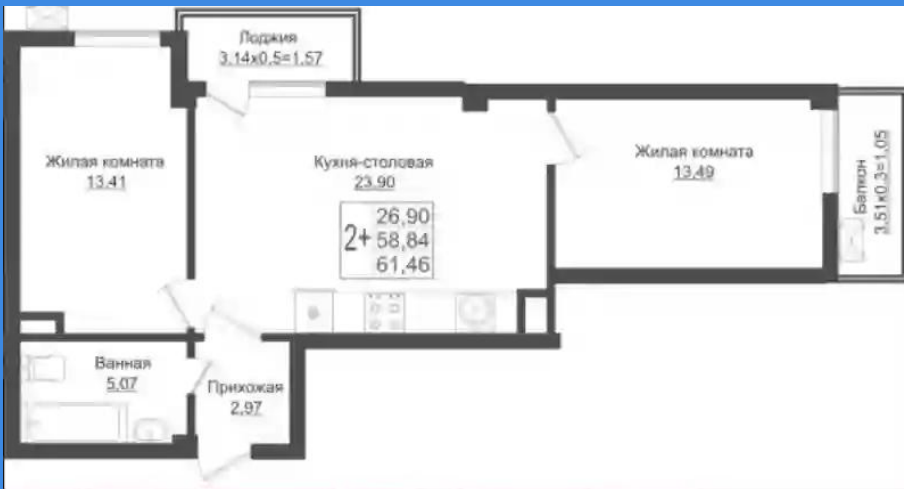

Планировки

2-к.квартира, 50 м², 5 эт.

от $\text{₽ } 6\,200\,000$

Количество комнат	2
Общая площадь	50 м ²
Стоимость за м ²	$\text{₽ } 124\,000$
Жилая площадь	24 м ²
Площадь кухни	14.5 м ²
Этаж	5
Этажей в доме	9
Тип санузла	Совмещенный
Наличие балкона/лоджии	балкон

Планировки

2-к.квартира, 54 м², 5 эт.

от $\text{₽ } 6\,350\,000$

Количество комнат	2
Общая площадь	54 м ²
Стоимость за м ²	$\text{₽ } 117\,593$
Жилая площадь	23 м ²
Площадь кухни	15 м ²
Этаж	5
Этажей в доме	9
Тип санузла	Раздельный
Наличие балкона/лоджии	лоджия

Планировки

2-к.квартира, 61.46 м², 5 эт.

от $\text{₽ } 7\,215\,000$

Количество комнат	2
Общая площадь	61.46 м ²
Стоимость за м ²	$\text{₽ } 117\,393$
Жилая площадь	27 м ²
Площадь кухни	24 м ²
Этаж	5
Этажей в доме	9
Тип санузла	Раздельный
Наличие балкона/лоджии	балкон

Планировки

2-к.квартира, 69.8 м², 5 эт.

от $\text{₽ } 7\,290\,000$

Количество комнат	2
Общая площадь	69.8 м ²
Стоимость за м ²	₽ 104 441
Жилая площадь	28.3 м ²
Площадь кухни	23.6 м ²
Этаж	5
Этажей в доме	9
Тип санузла	Раздельный
Наличие балкона/лоджии	балкон