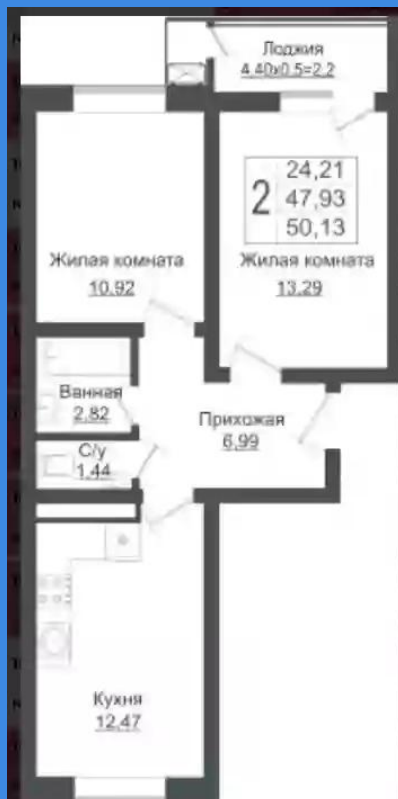

Класс жилья: **Комфорт**

Тип сделки: **переуступка прав**

Срок сдачи квартал: **2**

Планировки

2-к.квартира, 52 м², 7 эт.

от $\text{₽ } 6\,200\,000$

Количество комнат	2
Общая площадь	52 м ²
Стоимость за м ²	$\text{₽ } 119\,231$
Жилая площадь	24 м ²
Площадь кухни	12.5 м ²
Этаж	7
Этажей в доме	9
Тип санузла	Раздельный
Наличие балкона/лоджии	балкон

Планировки

2-к.квартира, 50 м², 5 эт.

от $\text{₽ } 6\,200\,000$

Количество комнат	2
Общая площадь	50 м ²
Стоимость за м ²	$\text{₽ } 124\,000$
Жилая площадь	24 м ²
Площадь кухни	14.5 м ²
Этаж	5
Этажей в доме	9
Тип санузла	Совмещенный
Наличие балкона/лоджии	балкон

Планировки

2-к.квартира, 54 м², 5 эт.

от $\text{₽ } 6\,350\,000$

Количество комнат	2
Общая площадь	54 м ²
Стоимость за м ²	$\text{₽ } 117\,593$
Жилая площадь	23 м ²
Площадь кухни	15 м ²
Этаж	5
Этажей в доме	9
Тип санузла	Раздельный
Наличие балкона/лоджии	лоджия

Планировки

2-к.квартира, 69.8 м², 5 эт.

от $\text{₽ } 7\,290\,000$

Количество комнат	2
Общая площадь	69.8 м ²
Стоимость за м ²	₽ 104 441
Жилая площадь	28.3 м ²
Площадь кухни	23.6 м ²
Этаж	5
Этажей в доме	9
Тип санузла	Раздельный
Наличие балкона/лоджии	балкон