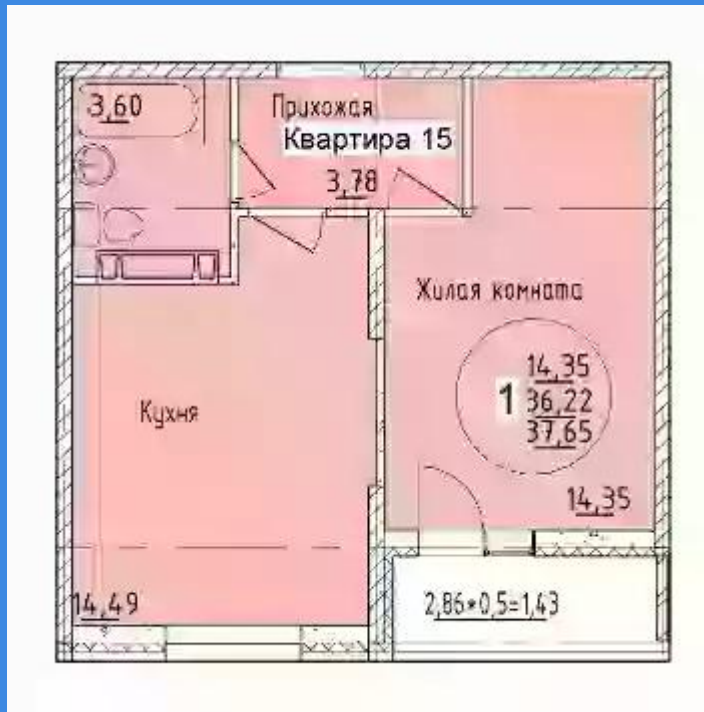

1 к квартира пчо
Сдача 4 кв 2024

Планировки

1-к.квартира, 37.65 м², 7 эт.

от $\text{₽ } 4\,300\,000$

Количество комнат	1
Общая площадь	37.65 м ²
Стоимость за м ²	$\text{₽ } 114\,210$
Жилая площадь	14.35 м ²
Площадь кухни	14.49 м ²
Этаж	7
Этажей в доме	19
Тип санузла	Совмещенный
Наличие балкона/лоджии	лоджия

1 к квартира пчо
Сдача 4 кв 2024

Планировки

1-к.квартира, 37.65 м², 5 эт.

от $\text{₽ } 4\,300\,000$

Количество комнат	1
Общая площадь	37.65 м ²
Стоимость за м ²	₽ 114 210
Жилая площадь	14.35 м ²
Площадь кухни	14.49 м ²
Этаж	5
Этажей в доме	19
Тип санузла	Совмещенный
Наличие балкона/лоджии	лоджия

1 к квартира пчо
Сдача 4 кв 2024

Планировки

1-к.квартира, 37.65 м², 15 эт.

от $\text{₽ } 4\,300\,000$

Количество комнат	1
Общая площадь	37.65 м ²
Стоимость за м ²	$\text{₽ } 114\,210$
Жилая площадь	14.35 м ²
Площадь кухни	14.49 м ²
Этаж	15
Этажей в доме	19
Тип санузла	Совмещенный
Наличие балкона/лоджии	лоджия

1 к квартира пчо
Сдача 4 кв 2024

Планировки

1-к.квартира, 37.65 м², 18 эт.

от $\text{₽ } 4\,300\,000$

Количество комнат	1
Общая площадь	37.65 м ²
Стоимость за м ²	$\text{₽ } 114\,210$
Жилая площадь	14.35 м ²
Площадь кухни	14.49 м ²
Этаж	18
Этажей в доме	19
Тип санузла	Совмещенный
Наличие балкона/лоджии	лоджия