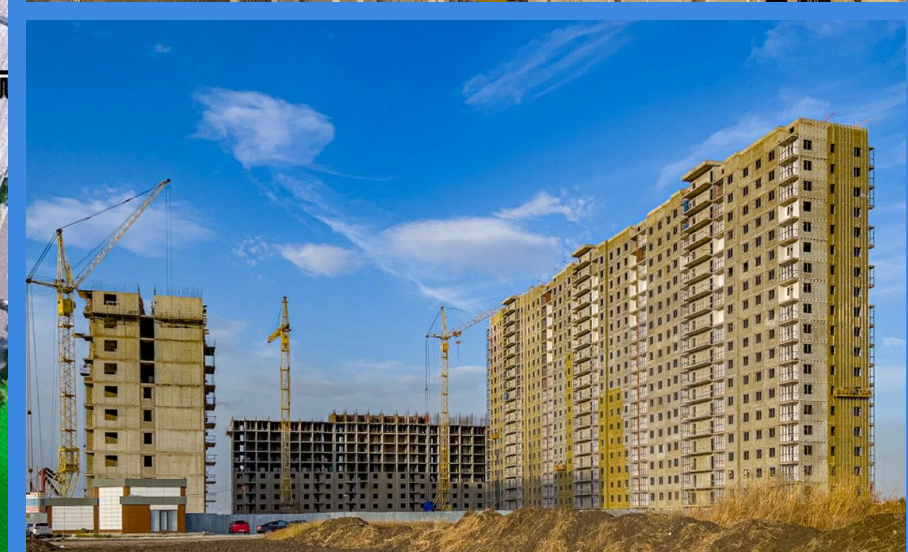

Продажа

2к квартира

Краснодар,

ул. Дальневосточная, стр. 3

◆ **₽ 4 300 000**

Жилой комплекс «Друг» — это 3 монолитных корпуса высотой в 19 этажей. В оформлении стен зданий используется навесной вентилируемый фасад. Во всех домах выполнена дизайнерская отделка входных групп и установлены современные скоростные лифты.

В проекте «Друг» предложено множество планировочных решений: в наличии квартиры, как классического типа, так и европланировки. Сдаются они с подчистовой отделкой и высотой потолков 2,76 метра. Все лоджии остеклены.

ЖК «Друг» находится в районе Новознаменский. В пешей доступности расположены школа и детский сад. До центра Краснодара 30 минут транспортом.

Название ЖК: **ЖК «Друг»**
Срок сдачи год: **2024 г.**
Тип дома: **Монолитный**
Стадия строительства: **строится**