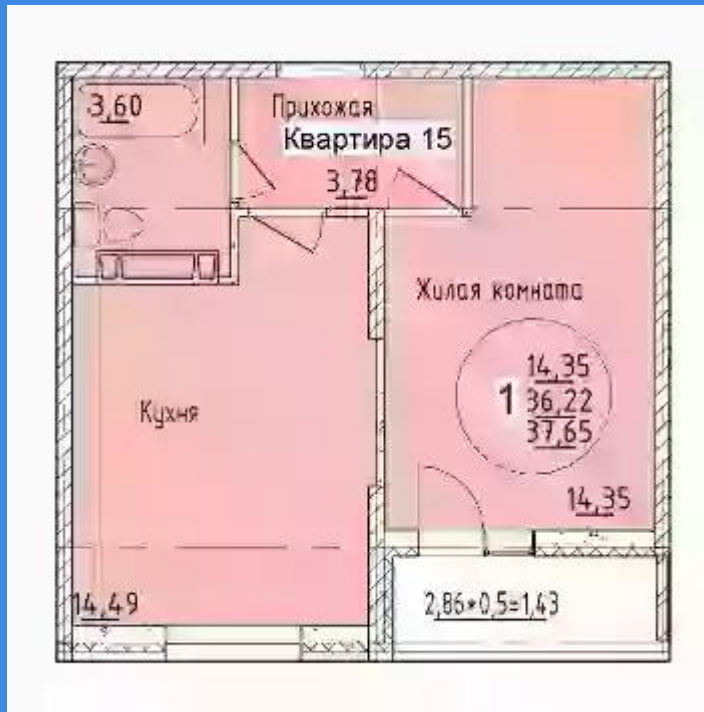

1 к квартира пчо
Сдача 4 кв 2024

Планировки

1-к.квартира, 37.65 м², 7 эт.

от $\text{₽ } 4\,300\,000$

Количество комнат	1
Общая площадь	37.65 м ²
Стоимость за м ²	$\text{₽ } 114\,210$
Жилая площадь	14.35 м ²
Площадь кухни	14.49 м ²
Этаж	7
Этажей в доме	19
Тип санузла	Совмещенный
Наличие балкона/лоджии	лоджия

1 к квартира пчо
Сдача 4 кв 2024

Планировки

1-к.квартира, 37.65 м², 5 эт.

от $\text{₽ } 4\,300\,000$

Количество комнат	1
Общая площадь	37.65 м ²
Стоимость за м ²	₽ 114 210
Жилая площадь	14.35 м ²
Площадь кухни	14.49 м ²
Этаж	5
Этажей в доме	19
Тип санузла	Совмещенный
Наличие балкона/лоджии	лоджия

1 к квартира пчо
Сдача 4 кв 2024

Планировки

1-к.квартира, 37.65 м², 15 эт.

от $\text{₽ } 4\,300\,000$

Количество комнат	1
Общая площадь	37.65 м ²
Стоимость за м ²	$\text{₽ } 114\,210$
Жилая площадь	14.35 м ²
Площадь кухни	14.49 м ²
Этаж	15
Этажей в доме	19
Тип санузла	Совмещенный
Наличие балкона/лоджии	лоджия

1 к квартира пчо
Сдача 4 кв 2024

Планировки

1-к.квартира, 37.65 м², 18 эт.

от $\text{₽ } 4\,300\,000$

Количество комнат	1
Общая площадь	37.65 м ²
Стоимость за м ²	$\text{₽ } 114\,210$
Жилая площадь	14.35 м ²
Площадь кухни	14.49 м ²
Этаж	18
Этажей в доме	19
Тип санузла	Совмещенный
Наличие балкона/лоджии	лоджия