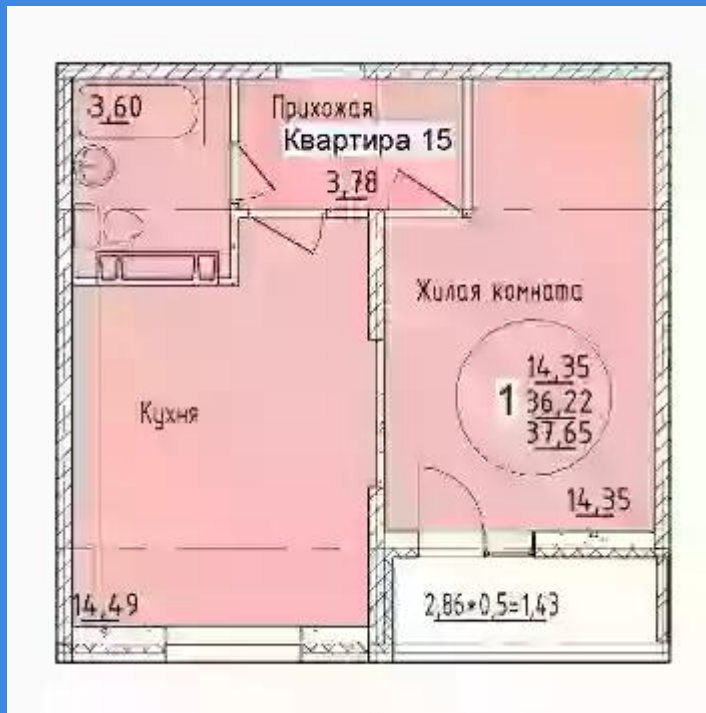

1 к квартира пчо
Сдача 4 кв 2024

Планировки

1-к.квартира, 37.65 м², 7 эт.

от $\text{₽ } 4\,300\,000$

Количество комнат	1
Общая площадь	37.65 м ²
Стоимость за м ²	$\text{₽ } 114\,210$
Жилая площадь	14.35 м ²
Площадь кухни	14.49 м ²
Этаж	7
Этажей в доме	19
Тип санузла	Совмещенный
Наличие балкона/лоджии	лоджия

1 к квартира пчо
Сдача 4 кв 2024

Планировки

1-к.квартира, 37.65 м², 5 эт.

от $\text{₽ } 4\,300\,000$

Количество комнат	1
Общая площадь	37.65 м ²
Стоимость за м ²	₽ 114 210
Жилая площадь	14.35 м ²
Площадь кухни	14.49 м ²
Этаж	5
Этажей в доме	19
Тип санузла	Совмещенный
Наличие балкона/лоджии	лоджия

1 к квартира пчо
Сдача 4 кв 2024

Планировки

1-к.квартира, 37.65 м², 15 эт.

от $\text{₽ } 4\,300\,000$

Количество комнат	1
Общая площадь	37.65 м ²
Стоимость за м ²	$\text{₽ } 114\,210$
Жилая площадь	14.35 м ²
Площадь кухни	14.49 м ²
Этаж	15
Этажей в доме	19
Тип санузла	Совмещенный
Наличие балкона/лоджии	лоджия

1 к квартира пчо
Сдача 4 кв 2024

Планировки

1-к.квартира, 37.65 м², 18 эт.

от $\text{₽ } 4\,300\,000$

Количество комнат	1
Общая площадь	37.65 м ²
Стоимость за м ²	$\text{₽ } 114\,210$
Жилая площадь	14.35 м ²
Площадь кухни	14.49 м ²
Этаж	18
Этажей в доме	19
Тип санузла	Совмещенный
Наличие балкона/лоджии	лоджия