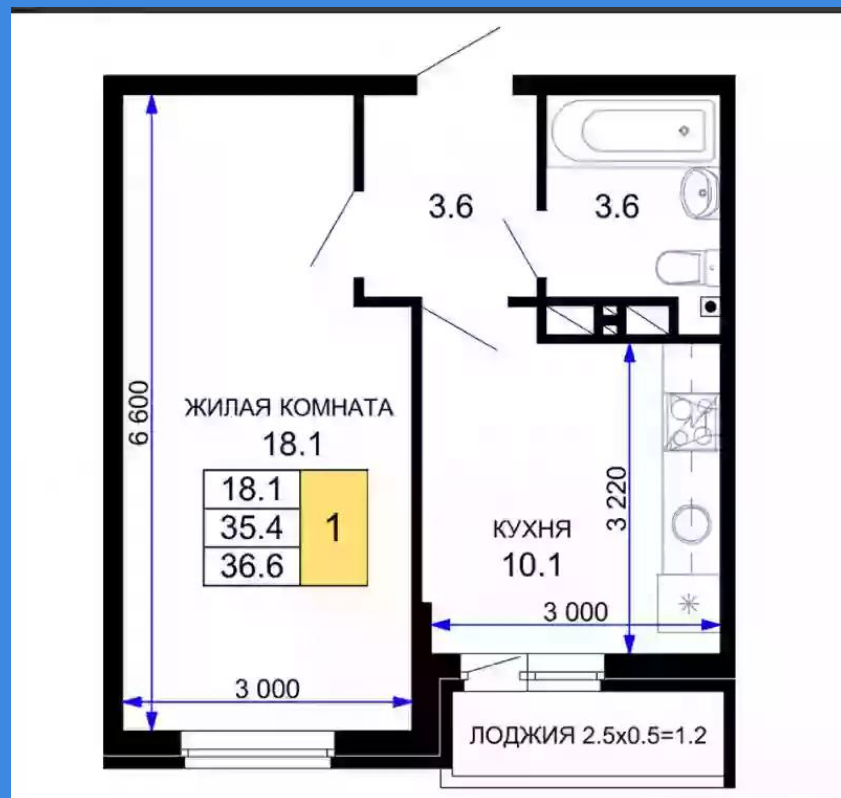

## Планировки

**1-к.квартира, 36.6 м<sup>2</sup>, 11 эт.**

**от  $\text{₽ } 3\,500\,000$**

Количество комнат	1
Общая площадь	36.6 м <sup>2</sup>
Стоимость за м <sup>2</sup>	$\text{₽ } 95\,628$
Жилая площадь	10.1 м <sup>2</sup>
Площадь кухни	18 м <sup>2</sup>
Этаж	11
Этажей в доме	16
Тип санузла	Совмещенный
Наличие балкона/лоджии	лоджия