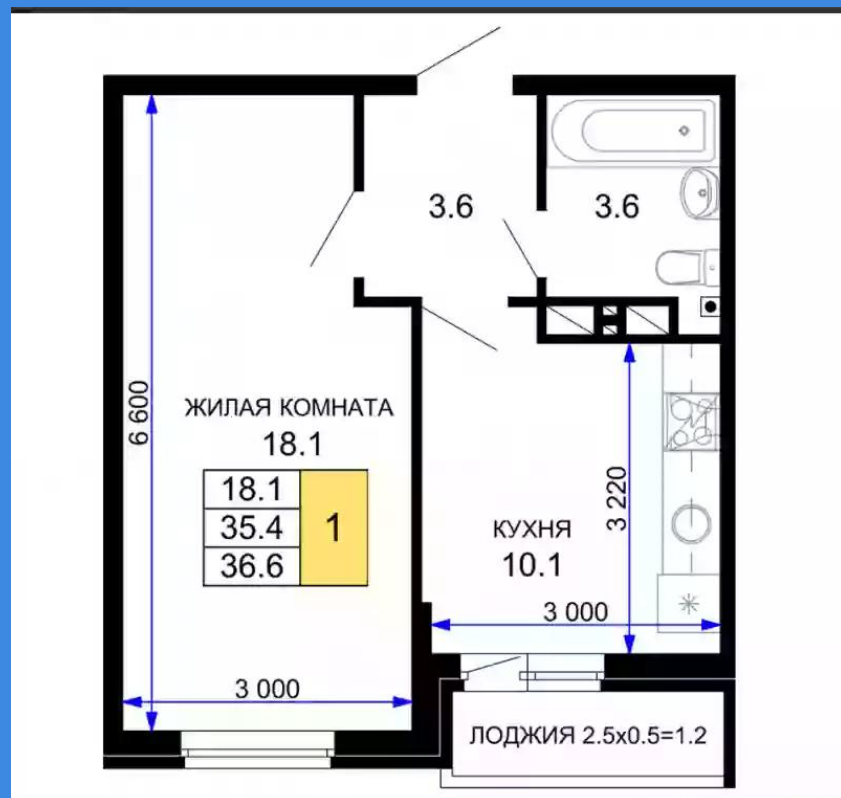

## Планировки

**1-к.квартира, 36.6 м<sup>2</sup>, 11 эт.**

**от  $\text{₽ } 3\,500\,000$**

Количество комнат	1
Общая площадь	36.6 м <sup>2</sup>
Стоимость за м <sup>2</sup>	$\text{₽ } 95\,628$
Жилая площадь	10.1 м <sup>2</sup>
Площадь кухни	18 м <sup>2</sup>
Этаж	11
Этажей в доме	16
Тип санузла	Совмещенный
Наличие балкона/лоджии	лоджия