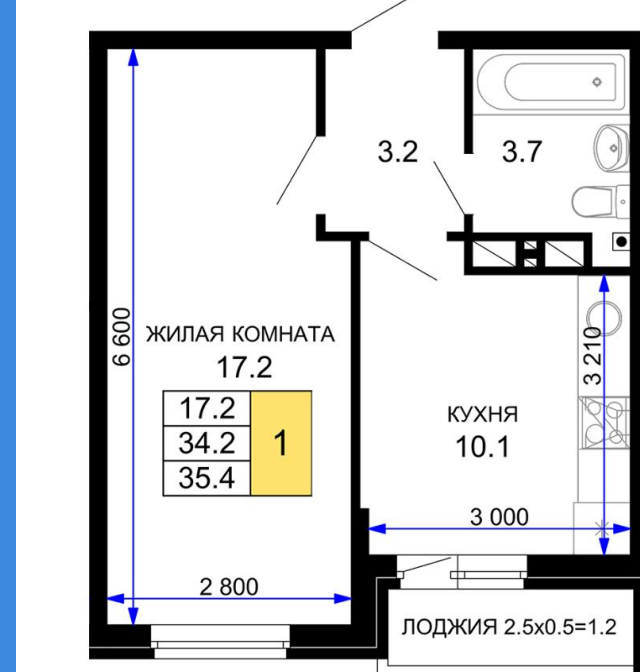

Квартира с ремонтом "под ключ"

В доме сквозные подъезды, лапомойки, безавтомобильная среда, есть отдельная стоянка на 3 тыс. авто

На территории комплекса: обустроенные детские площадки, с теплыми шарами (что бы греться зимой детям) площадка для отдыха взрослых; спортивная площадка тренажеры и ринг, 2 теннисных корта

Инфраструктура: развитый район, школа, садик, ходит общ транспорт, 5 минут до нового ТЦ с кинотеатром и фудкортами Любимово Молл, до Парка Галицкого 15 мин на авто!