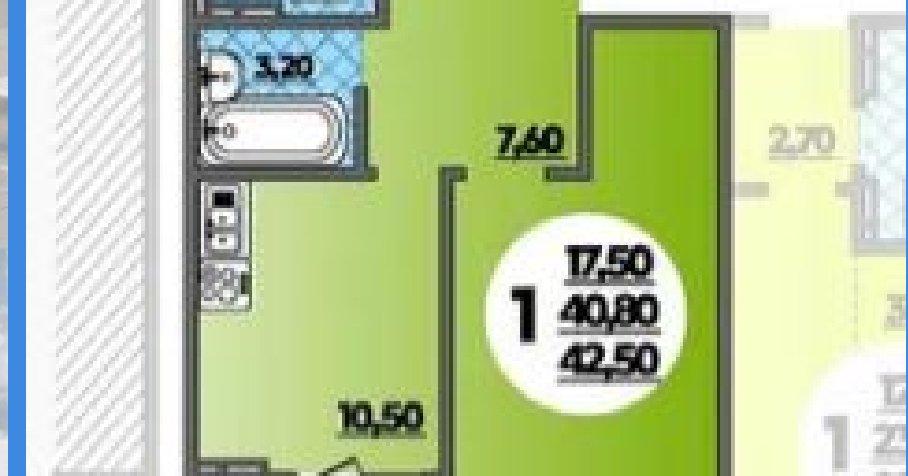

Название ЖК: **ЖК «Парк у дома»**

Срок сдачи год: **2023 г.**

Тип дома: **Кирпичный**

Стадия строительства: **сдан в эксплуатацию**

Апартаменты: **нет**

Идентификатор корпуса ЖК: **Литер 8.2**

Класс жилья: **Эконом**

Тип сделки: **переуступка прав**

Срок сдачи квартал: **1**