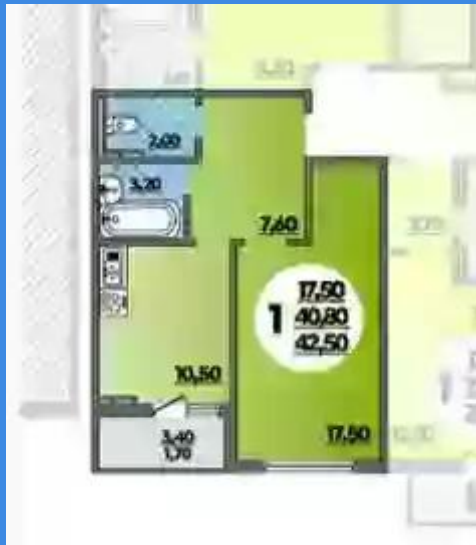

Тип сделки: **переуступка прав**

Срок сдачи квартал: **1**

Планировки

1-к.квартира, 42.5 м², 5 эт.

от ₹ 4 037 500

Количество комнат	1
Общая площадь	42.5 м ²
Стоимость за м ²	₹ 95 000
Жилая площадь	17.5 м ²
Площадь кухни	10.5 м ²
Этаж	5
Этажей в доме	24
Тип санузла	Совмещенный

Планировки

1-к.квартира, 42.5 м², 2 эт.

от ₹ 4 037 500

Количество комнат	1
Общая площадь	42.5 м ²
Стоимость за м ²	₹ 95 000
Жилая площадь	17.5 м ²
Площадь кухни	10.5 м ²
Этаж	2
Этажей в доме	24
Тип санузла	Совмещенный

Планировки

1-к.квартира, 42.5 м², 10 эт.

от $\text{₽ } 4\,037\,500$

Количество комнат	1
Общая площадь	42.5 м ²
Стоимость за м ²	$\text{₽ } 95\,000$
Жилая площадь	17.5 м ²
Площадь кухни	10.5 м ²
Этаж	10
Этажей в доме	24
Тип санузла	Совмещенный
Наличие балкона/лоджии	лоджия

Планировки

1-к.квартира, 42.5 м², 16 эт.

от $\text{₽ } 4\,037\,500$

Количество комнат	1
Общая площадь	42.5 м ²
Стоимость за м ²	$\text{₽ } 95\,000$
Жилая площадь	17.5 м ²
Площадь кухни	10.5 м ²
Этаж	16
Этажей в доме	24
Тип санузла	Совмещенный
Наличие балкона/лоджии	лоджия