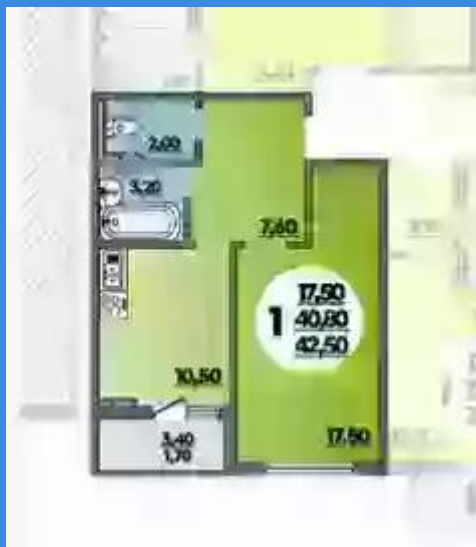

Планировки

1-к.квартира, 42.5 м², 10 эт.

от $\text{₽ } 4\,037\,500$

Количество комнат	1
Общая площадь	42.5 м ²
Стоимость за м ²	$\text{₽ } 95\,000$
Жилая площадь	17.5 м ²
Площадь кухни	10.5 м ²
Этаж	10
Этажей в доме	24
Тип санузла	Совмещенный
Наличие балкона/лоджии	лоджия

Планировки

1-к.квартира, 42.5 м², 12 эт.

от ₹ 4 037 500

Количество комнат	1
Общая площадь	42.5 м ²
Стоимость за м ²	₹ 95 000
Жилая площадь	17.5 м ²
Площадь кухни	10.5 м ²
Этаж	12
Этажей в доме	24
Тип санузла	Совмещенный
Наличие балкона/лоджии	лоджия

Планировки

1-к.квартира, 42.5 м², 16 эт.

от $\text{₽ } 4\,037\,500$

Количество комнат	1
Общая площадь	42.5 м ²
Стоимость за м ²	$\text{₽ } 95\,000$
Жилая площадь	17.5 м ²
Площадь кухни	10.5 м ²
Этаж	16
Этажей в доме	24
Тип санузла	Совмещенный
Наличие балкона/лоджии	лоджия