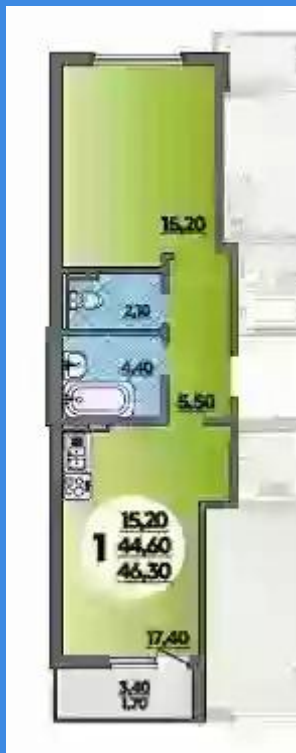

Планировки

1-к.квартира, 46.3 м², 4 эт.

от $\text{₽ } 4\,398\,500$

Количество комнат	1
Общая площадь	46.3 м ²
Стоимость за м ²	$\text{₽ } 95\,000$
Жилая площадь	15.4 м ²
Площадь кухни	17.7 м ²
Этаж	4
Этажей в доме	24
Тип санузла	Совмещенный
Наличие балкона/лоджии	лоджия

Планировки

1-к.квартира, 46.3 м², 12 эт.

от $\text{₽ } 4\,398\,500$

Количество комнат	1
Общая площадь	46.3 м ²
Стоимость за м ²	$\text{₽ } 95\,000$
Жилая площадь	15.4 м ²
Площадь кухни	17.7 м ²
Этаж	12
Этажей в доме	24
Тип санузла	Совмещенный
Наличие балкона/лоджии	лоджия