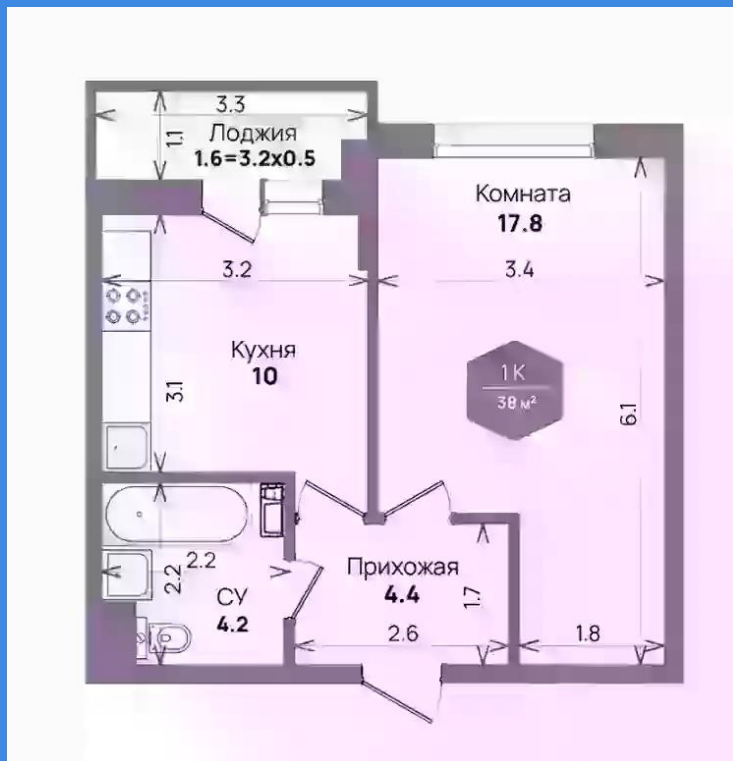

1-к.квартира

от **₽ 4 900 000**

Количество комнат	1
Общая площадь	38 м ²
Стоимость за м ²	₽ 128 947
Жилая площадь	17.8 м ²
Площадь кухни	10 м ²
Этаж	2
Этажей в доме	24
Тип санузла	Совмещенный
Наличие балкона/лоджии	лоджия