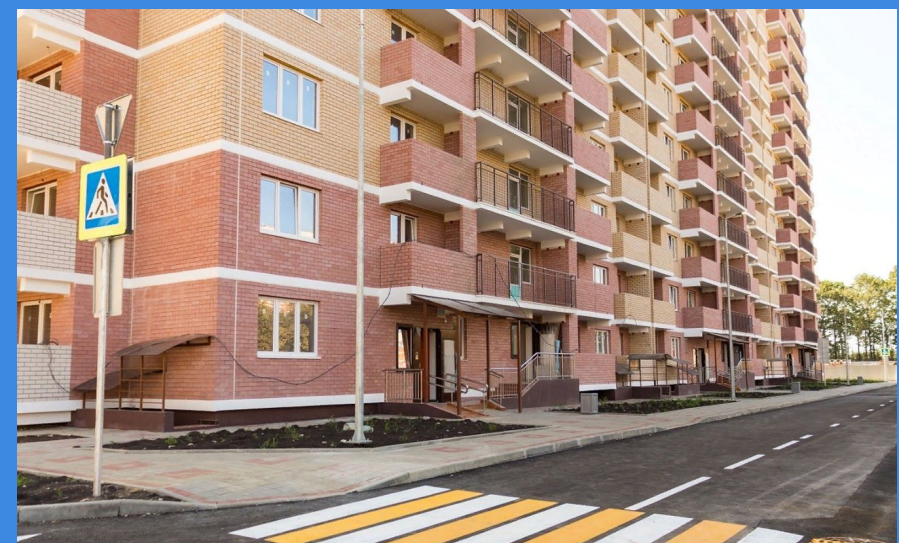

Продажа

1-к квартира

Краснодар, 40 лет Победы

ул. им. Героя Владислава Посадского, д. 14/1,
блок-секция 1, 2, 3

◆ **₽ 4 900 000**

Квартира с предчистовой отделкой и высотой потолков 2.75 метра.

Корпуса объединяет двухуровневый стилобат, в котором расположены коммерческие помещения. Во дворах спроектированы детские и спортивные площадки. На территории комплекса расположены 2 детских сада. Для автовладельцев предусмотрены стоянка и отдельный многоуровневый паркинг.

расположен в районе «Восточно-Кругликовский».

В 5 минутах пешком находится гипермаркет «Магнит»

Парк Галицкого «Краснодар» сразу возле дома с другой стороны от стадиона!
ИПОТЕКА ПОДХОДИТ ЛЮБАЯ

Название ЖК: **ЖК «Бауинвест»**
Срок сдачи год: **2025 г.**
Тип дома: **Монолитный**
Стадия строительства: **строится**
Апартаменты: **нет**

Дома построены по долговечной кирпично-монолитной технологии.

Фасад облицован кирпичом светлого и темного оттенка. В домах выполнена дизайнерская отделка входных групп и установлены современные скоростные лифты.

Квартиры сдаются с подчистовой отделкой и высотой потолков 2.75 метра.

Корпуса объединяет двухуровневый стилобат, в котором расположены коммерческие помещения. Во дворах спроектированы детские и спортивные площадки. На территории комплекса расположены 2 детских сада. Для автовладельцев предусмотрены стоянка и отдельный многоуровневый паркинг.