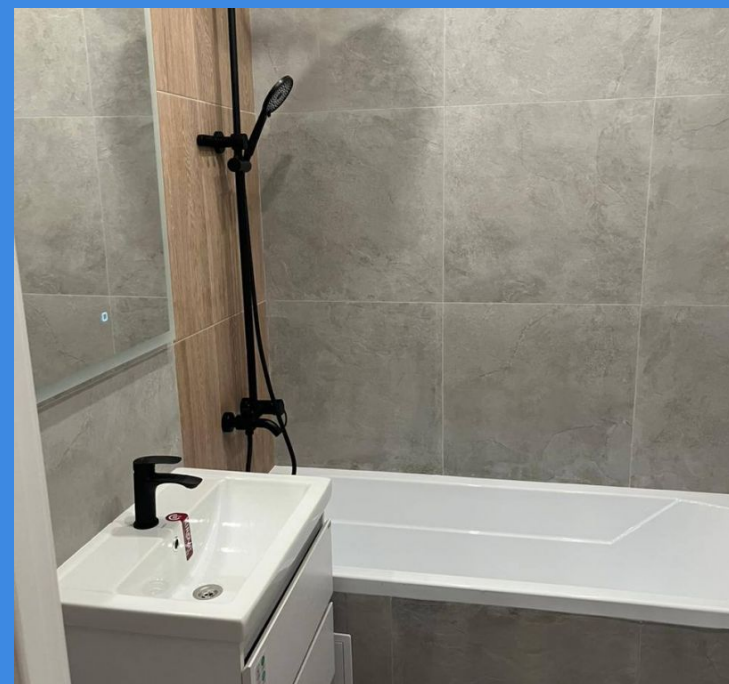

Продажа

**квартира в краснодаре в  
новостройке**

Краснодар,

Краснодар,

◆ **₽ 3 377 249**

Квартира с ремонтом "под ключ".

Жилой комплекс URAL находится в районе КСК Карасунского округа Краснодара. Расположение ЖК сочетает близость к центру и благоприятную экологическую обстановку. Рядом со строящимся домом находятся торговые центры «СБС Мегамолл» и «Галактика».