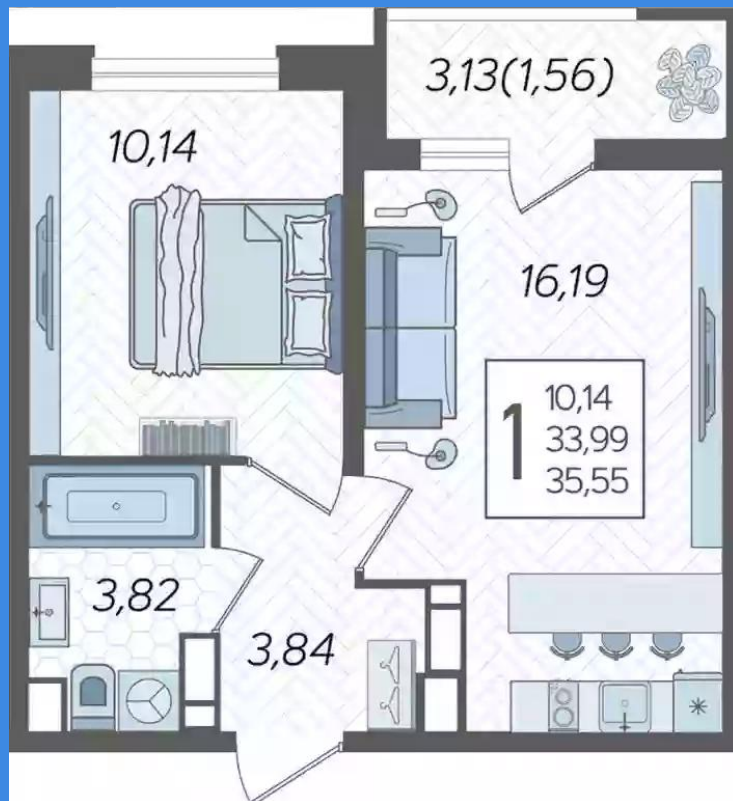

**1-к.квартира, 35.55 м<sup>2</sup>, 22 эт.**

**от ₹ 3 377 249**

Количество комнат	1
Общая площадь	35.55 м <sup>2</sup>
Стоимость за м <sup>2</sup>	₹ 95 000
Жилая площадь	10.14 м <sup>2</sup>
Площадь кухни	16.19 м <sup>2</sup>
Этаж	22
Этажей в доме	23
Тип санузла	Совмещенный
Наличие балкона/лоджии	лоджия

**1-к.квартира, 35.55 м<sup>2</sup>, 19 эт.**

**от  $\text{₽ } 3\,377\,249$**

Количество комнат	1
Общая площадь	35.55 м <sup>2</sup>
Стоимость за м <sup>2</sup>	$\text{₽ } 95\,000$
Жилая площадь	10.14 м <sup>2</sup>
Площадь кухни	16.19 м <sup>2</sup>
Этаж	19
Этажей в доме	23
Тип санузла	Совмещенный
Наличие балкона/лоджии	лоджия

## Планировки

**1-к.квартира, 35.55 м<sup>2</sup>, 20 эт.**

**от ₹ 3 377 249**

Количество комнат	1
Общая площадь	35.55 м <sup>2</sup>
Стоимость за м <sup>2</sup>	₹ 95 000
Жилая площадь	10.14 м <sup>2</sup>
Площадь кухни	16.19 м <sup>2</sup>
Этаж	20
Этажей в доме	23
Тип санузла	Совмещенный
Наличие балкона/лоджии	лоджия