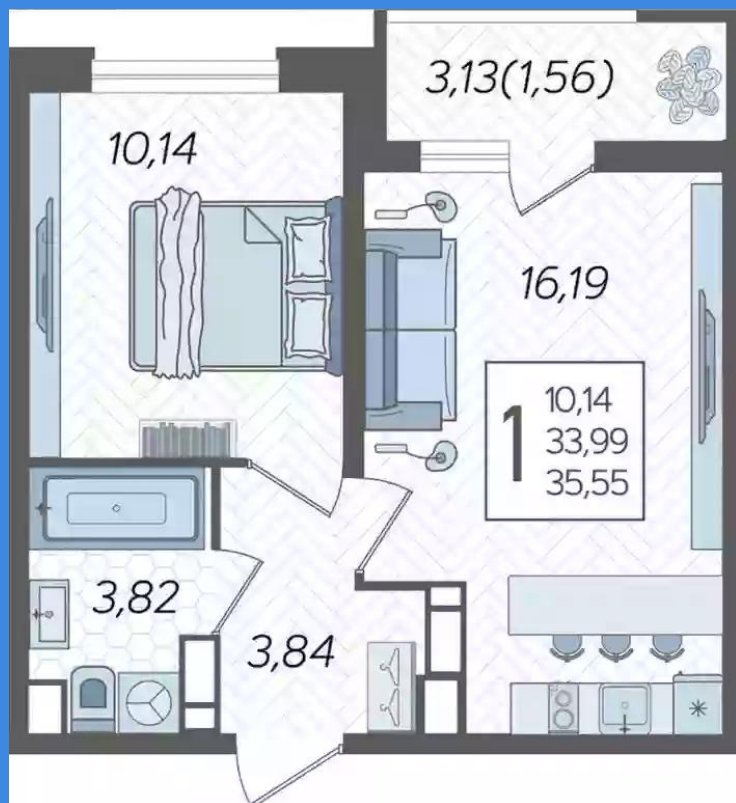

**1-к.квартира, 35.55 м<sup>2</sup>, 22 эт.**

**от ₹ 3 377 249**

Количество комнат	1
Общая площадь	35.55 м <sup>2</sup>
Стоимость за м <sup>2</sup>	₹ 95 000
Жилая площадь	10.14 м <sup>2</sup>
Площадь кухни	16.19 м <sup>2</sup>
Этаж	22
Этажей в доме	23
Тип санузла	Совмещенный
Наличие балкона/лоджии	лоджия

**1-к.квартира, 35.55 м<sup>2</sup>, 19 эт.**

**от  $\text{₽ } 3\,377\,249$**

Количество комнат	1
Общая площадь	35.55 м <sup>2</sup>
Стоимость за м <sup>2</sup>	$\text{₽ } 95\,000$
Жилая площадь	10.14 м <sup>2</sup>
Площадь кухни	16.19 м <sup>2</sup>
Этаж	19
Этажей в доме	23
Тип санузла	Совмещенный
Наличие балкона/лоджии	лоджия

## Планировки

**1-к.квартира, 35.55 м<sup>2</sup>, 20 эт.**

**от ₹ 3 377 249**

Количество комнат	1
Общая площадь	35.55 м <sup>2</sup>
Стоимость за м <sup>2</sup>	₹ 95 000
Жилая площадь	10.14 м <sup>2</sup>
Площадь кухни	16.19 м <sup>2</sup>
Этаж	20
Этажей в доме	23
Тип санузла	Совмещенный
Наличие балкона/лоджии	лоджия