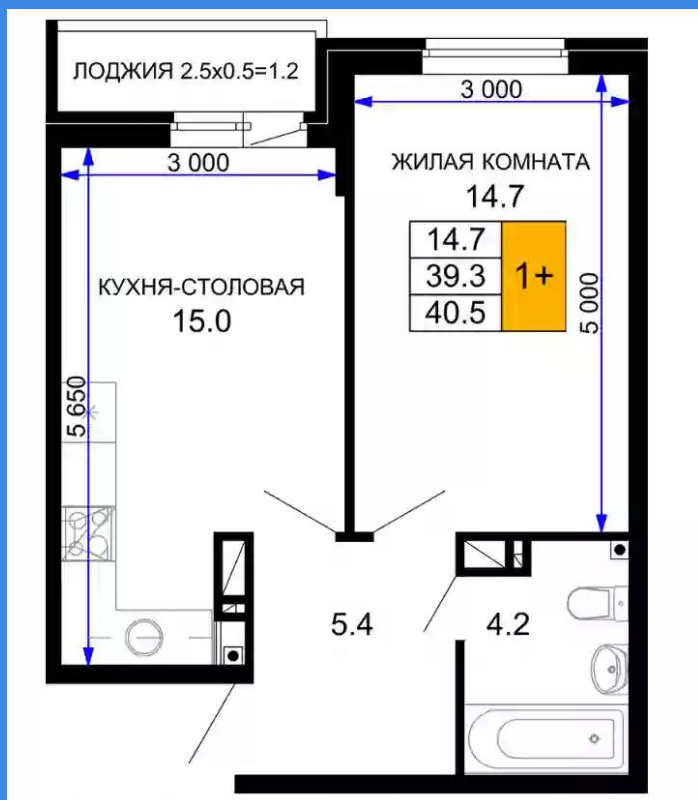

Планировки

1-к.квартира от **₽ 3 500 000**

Количество комнат	1
Общая площадь	40 м ²
Стоимость за м ²	₽ 87 500
Жилая площадь	17 м ²
Площадь кухни	15 м ²
Этаж	15
Этажей в доме	16
Тип санузла	Совмещенный
Наличие балкона/лоджии	лоджия