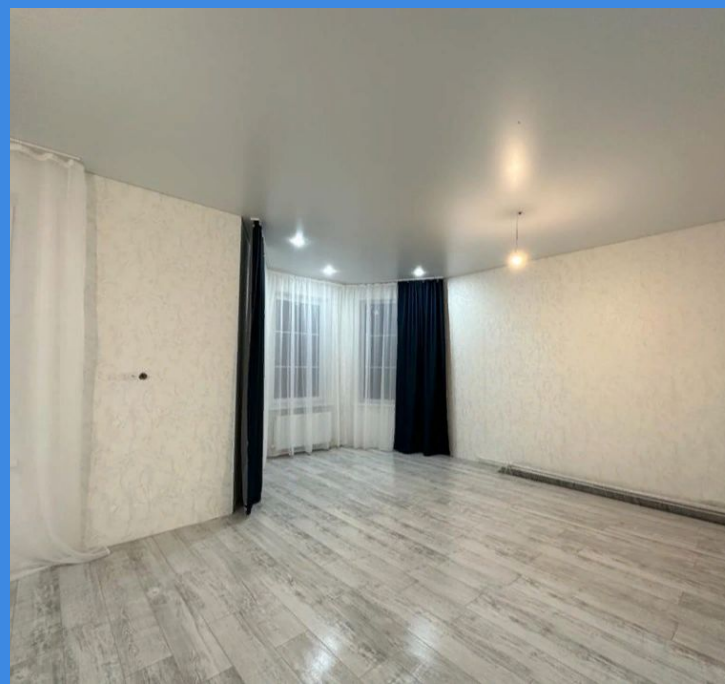

Продажа

Дом по выгодным условиям

Краснодар,

г Краснодар, ст-ца Елизаветинская, снт Речник,
ул Кормовая, д 817

◆ **₽ 5 200 000**

Дом с ремонтом, на 6 сотках земли, общей площадью 79.4 м2. В доме 2 комнаты и просторная кухня-гостинная, 34 м2, с выходом на террасу. Расположен дом в элитном месте-НСТ Речник станица Елизаветенская, Прикубанский округ. Прописка г. Краснодар. Вся инфраструктура есть, магазины, поликлиника, детский сад, школа. Транспортная доступность хорошая, есть школьные автобусы. Ипотека Да