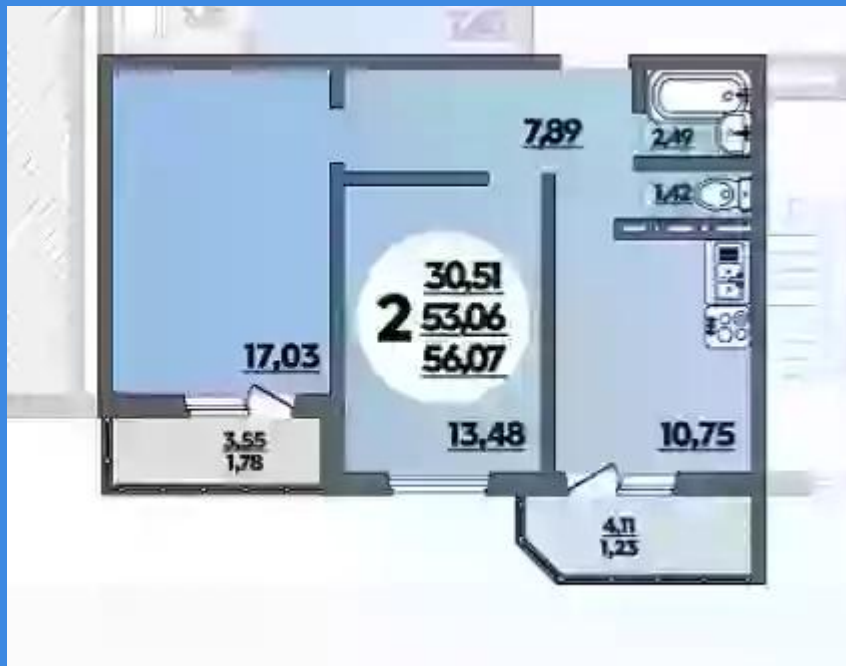

2-к.квартира, 56 м², 6 эт.

от $\text{₽ } 6\,190\,000$

Количество комнат	2
Общая площадь	56 м ²
Стоимость за м ²	$\text{₽ } 110\,536$
Жилая площадь	30 м ²
Площадь кухни	11 м ²
Этаж	6
Этажей в доме	16
Тип санузла	Раздельный
Наличие балкона/лоджии	лоджия

Планировки

2-к.квартира, 56 м², 7 эт.

от $\text{₽ } 6\,220\,000$

Количество комнат	2
Общая площадь	56 м ²
Стоимость за м ²	$\text{₽ } 111\,071$
Жилая площадь	30 м ²
Площадь кухни	11 м ²
Этаж	7
Этажей в доме	16
Тип санузла	Раздельный
Наличие балкона/лоджии	лоджия

Планировки

2-к.квартира, 56 м², 15 эт.

от $\text{₽ } 6\,050\,000$

Количество комнат	2
Общая площадь	56 м ²
Стоимость за м ²	$\text{₽ } 108\,036$
Жилая площадь	30 м ²
Площадь кухни	11 м ²
Этаж	15
Этажей в доме	16
Тип санузла	Раздельный
Наличие балкона/лоджии	лоджия