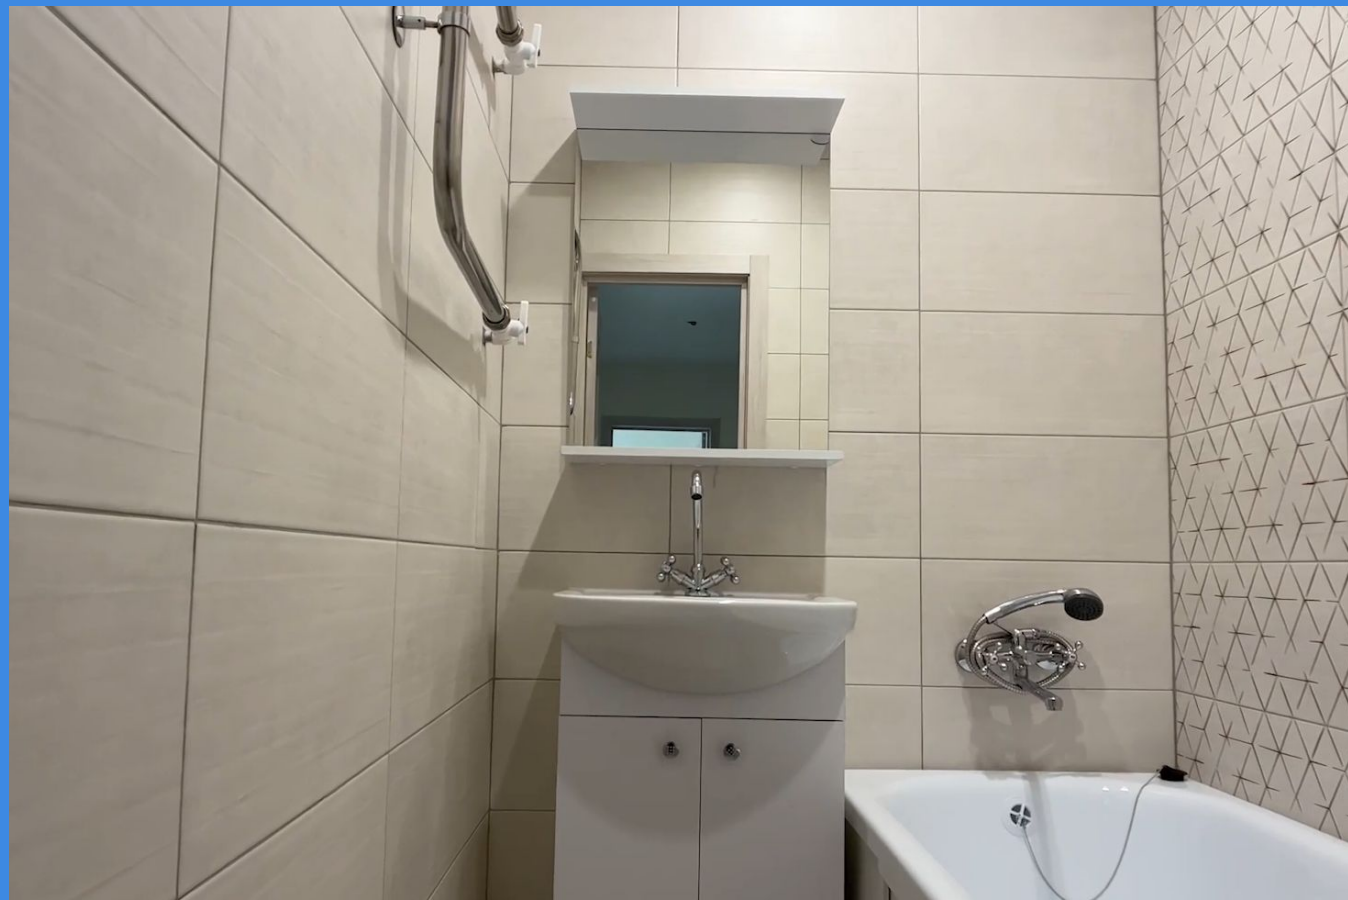

Продается квартира. 56 кв метров, С
РЕМОНТОМ и готовой кухней встроенной
техникой!

Подходит под любую ипотеку!

Кухня с техникой! Самая ходовая планировка! В
новом перспективном ЖК, садики и школа
работают, еще 3 школы, 6 детских садов и
поликлиника строятся, остановки
общественного транспорта, крупные магазины,
в 10 минутах парк Галицкого или 1 остановка на
автобусе, тихий спальный район , проблем с
парковками нет и не будет, расстояние между
домами большое, жилье подходит под ЛЮБУЮ
ипотеку!

В ближайшем времени запускают новую
очередь парка он будет еще ближе и будет
расширяться еще в сторону ЖК, цены будут
только расти! Подходит под любую ипотеку.
Звоните! Цена реальная! Херсон да
Помощь в одобрении ипотеки, онлайн сделки