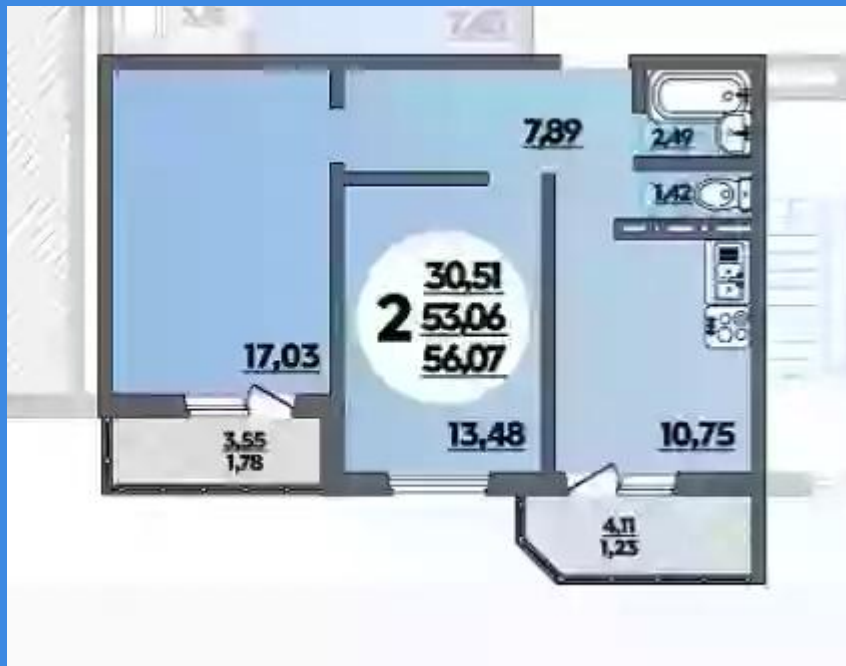

Название ЖК: **ЖР «Восточный, Квартал №6»**
Срок сдачи год: **2023 г.**
Тип дома: **Панельный**
Стадия строительства: **дом построен, но не сдан**

Идентификатор корпуса ЖК: **Литер 29**
Класс жилья: **Комфорт**
Тип сделки: **переуступка прав**
Срок сдачи квартал: **3**

2-к.квартира, 56 м², 6 эт.

от $\text{₽ } 6\,190\,000$

Количество комнат	2
Общая площадь	56 м ²
Стоимость за м ²	$\text{₽ } 110\,536$
Жилая площадь	30 м ²
Площадь кухни	11 м ²
Этаж	6
Этажей в доме	16
Тип санузла	Раздельный
Наличие балкона/лоджии	лоджия

Планировки

2-к.квартира, 56 м², 7 эт.

от $\text{₽ } 6\,220\,000$

Количество комнат	2
Общая площадь	56 м ²
Стоимость за м ²	$\text{₽ } 111\,071$
Жилая площадь	30 м ²
Площадь кухни	11 м ²
Этаж	7
Этажей в доме	16
Тип санузла	Раздельный
Наличие балкона/лоджии	лоджия

Планировки

2-к.квартира, 56 м², 15 эт.

от $\text{₽ } 6\,050\,000$

Количество комнат	2
Общая площадь	56 м ²
Стоимость за м ²	$\text{₽ } 108\,036$
Жилая площадь	30 м ²
Площадь кухни	11 м ²
Этаж	15
Этажей в доме	16
Тип санузла	Раздельный
Наличие балкона/лоджии	лоджия