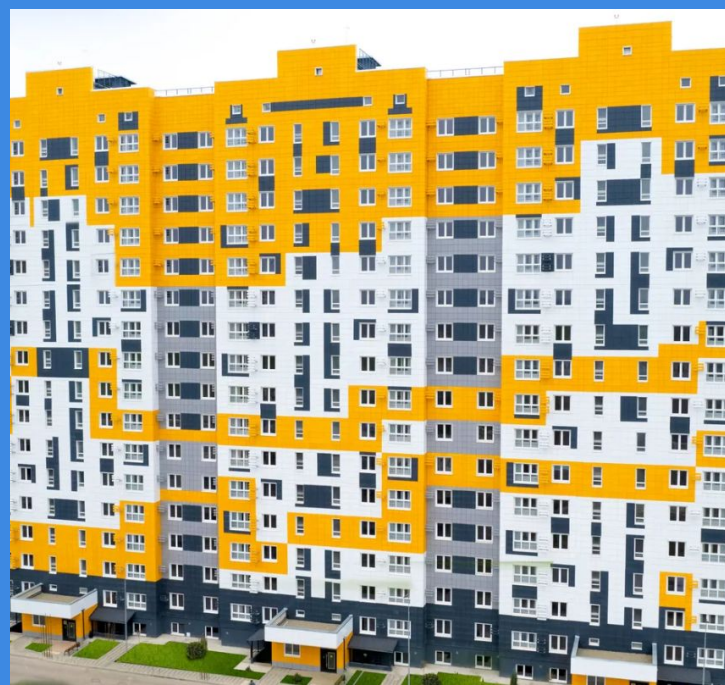

Продажа

квартира рядом с Парком Галицкого

Краснодар,

ул. Генерал-лейтенанта Александра Сапрунова,
д. 15

◆ ₹ 6 050 000

Продается квартира. 56 кв метров, С
РЕМОНТОМ и готовой кухней встроенной
техникой!

Подходит под любую ипотеку!

Кухня с техникой! Самая ходовая планировка! В
новом перспективном ЖК, садики и школа
работают, еще 3 школы, 6 детских садов и
поликлиника строятся, остановки
общественного транспорта, крупные магазины,
в 10 минутах парк Галицкого или 1 остановка на
автобусе, тихий спальный район , проблем с
парковками нет и не будет, расстояние между
домами большое, жилье подходит под ЛЮБУЮ
ипотеку!

Название ЖК: **ЖР «Восточный, Квартал №6»**
Срок сдачи год: **2023 г.**
Тип дома: **Панельный**
Стадия строительства: **дом построен, но не сдан**

Идентификатор корпуса ЖК: **Литер 29**
Класс жилья: **Комфорт**
Тип сделки: **переуступка прав**
Срок сдачи квартал: **3**