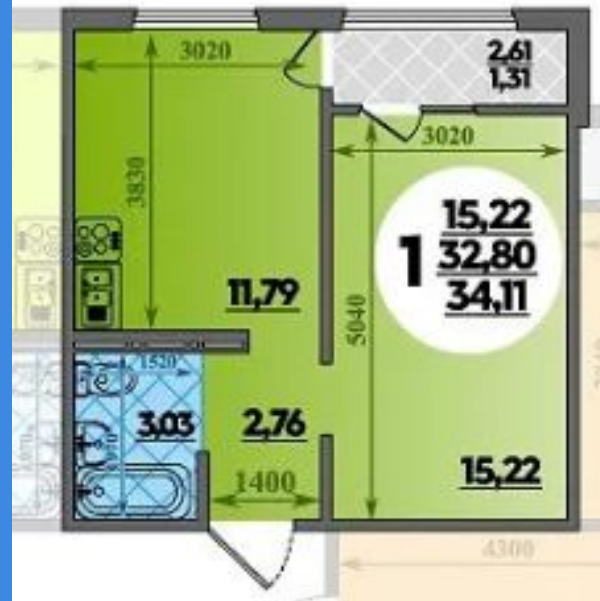

В ближайшем времени запускают новую очередь парка он будет еще ближе и будет расширяться еще в сторону ЖК, цены будут только расти! Подходит под любую ипотеку.

Звоните! Цена реальная!

Онлайн сделки

Название ЖК: **ЖР «Восточный, Квартал №6»**
 Срок сдачи год: **2023 г.**
 Тип дома: **Панельный**
 Стадия строительства: **дом построен, но не сдан**

Идентификатор корпуса ЖК: **Литер 29**
 Класс жилья: **Эконом**
 Тип сделки: **переуступка прав**
 Срок сдачи квартал: **3**

1-к.квартира, 36 м², 13 эт.

от **₽ 4 120 000**

Количество комнат	1
Общая площадь	36 м ²
Стоимость за м ²	₽ 114 444
Жилая площадь	15 м ²
Площадь кухни	11.7 м ²
Этаж	13
Этажей в доме	16
Тип санузла	Раздельный
Наличие балкона/лоджии	лоджия

Продается 1 к квартира 34 кв. метров, С РЕМОНТОМ и готовой кухней встроенной техникой!

Подходит под любую ипотеку!

Кухня с техникой! и холодильник остается. Самая ходовая планировка! В новом перспективном ЖК, садики и школа работают, еще 3 школы, 6 детских садов и поликлиника строятся, остановки общественного транспорта, крупные магазины, в 10 минутах парк Галицкого или 1 остановка на автобусе, тихий спальный район , проблем с парковками нет и не будет, расстояние между домами большое, жилье подходит под ЛЮБУЮ ипотеку!