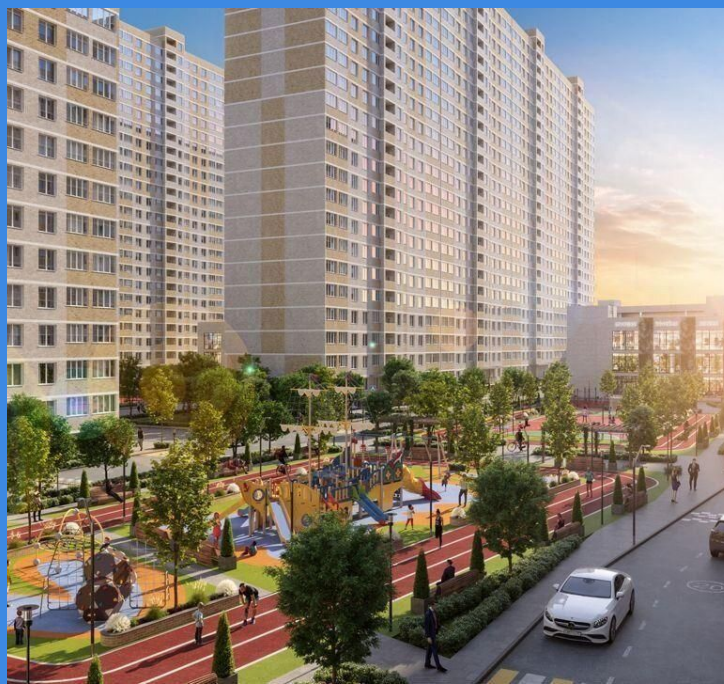

Общая комната
18,25

Кухня
10,17

1А 18,25
35,77
37,42

3,75

3,60

Продажа

1к квартира 37 кв м

Краснодар, Западный обход
ул. Заполярная, д. 39, лит. 10

◆ **₽ 4 191 040**

Продается 1к квартира 37 кв м в пчо в новом ЖК г Краснодара. ПОДХОДИТ ПОД ИПОТЕКУ! ЦЕНА РЕАЛЬНАЯ! Жилой комплекс «Славянка» состоит из 10 литеров разной этажности - от 16 до 24 этажей. Все дома монолитно-кирпичные с применением газобетонных блоков.

Современное архитектурное решение при планировании комплекса предполагает широкие дворы (75 метров) с детскими площадками, большое количество парковочных мест, в том числе многоуровневая парковка, а также улучшенные планировки и все центральные коммуникации. Стильные парадные, бесшумные и надежные лифты и большой выбор квартир от уютных студий до просторных двухкомнатных квартир. Развитая инфраструктура и прекрасное месторасположение сделают ваше проживание еще более комфортным. Подходит под ипотеку

Жилой комплекс «Славянка» состоит из 10 литеров разной этажности - от 16 до 24 этажей. Все дома монолитно-кирпичные с применением газобетонных блоков. Современное архитектурное решение при планировании комплекса предполагает широкие дворы (75 метров) с детскими площадками, большое количество парковочных мест, в том числе многоуровневая парковка, а также улучшенные планировки и все центральные коммуникации. Стильные парадные, бесшумные и надежные лифты и большой выбор квартир от уютных студий до просторных двухкомнатных квартир. Развитая инфраструктура и прекрасное месторасположение сделают ваше проживание еще более комфортным.