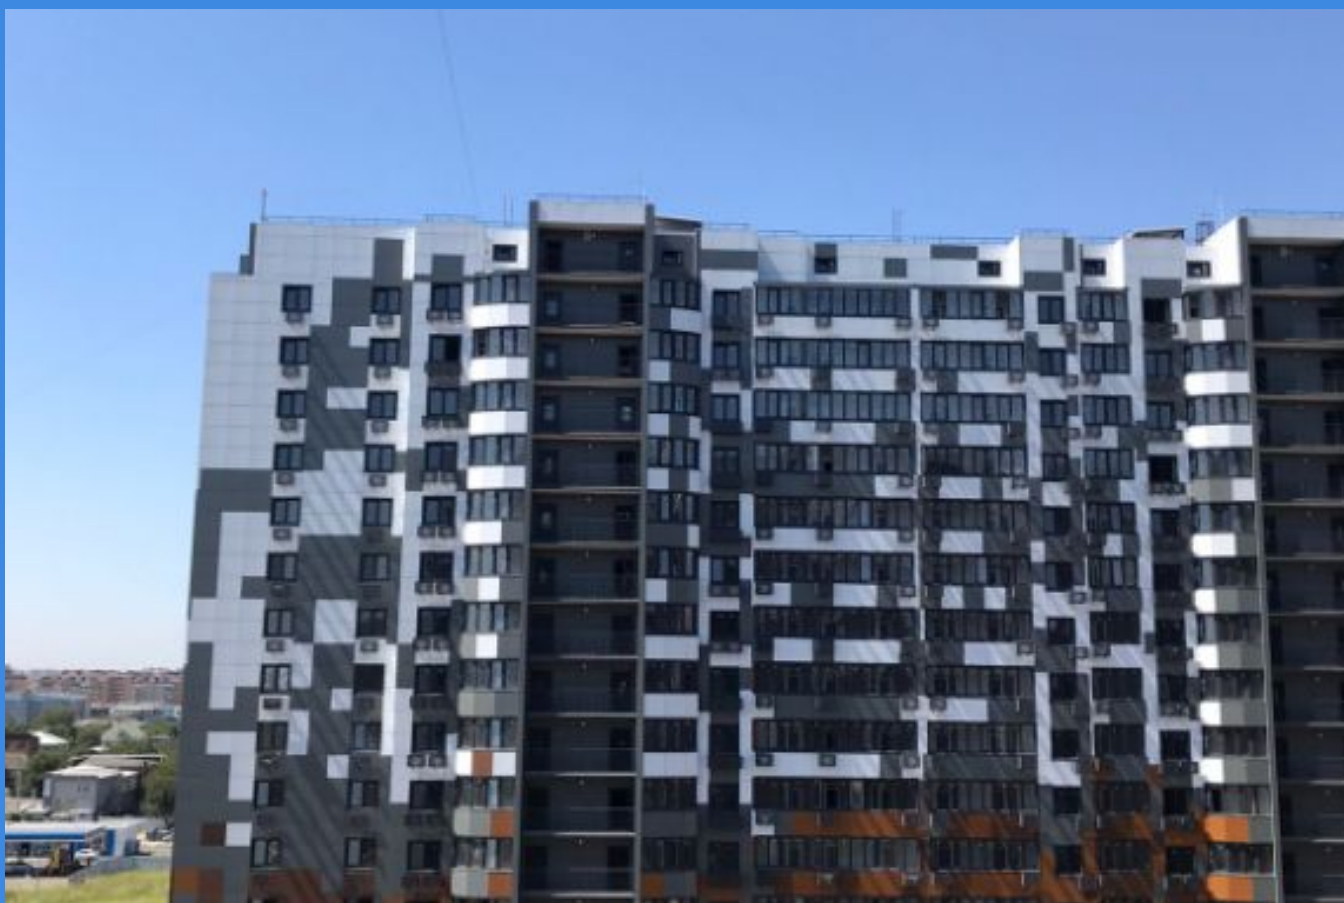

Продажа

евро 2к квартира

Краснодар,

ул. Кирилла Россинского/1 Мая, стр. 1

◆ ₹ 4 700 000

Просторная 2-к квартира в новом ЖК г. Краснодара, с большой кухней и двумя лоджиями, в перспективном развивающемся районе, сады школы, общественный транспорт, рядом крупный ТЦ, аллеи.