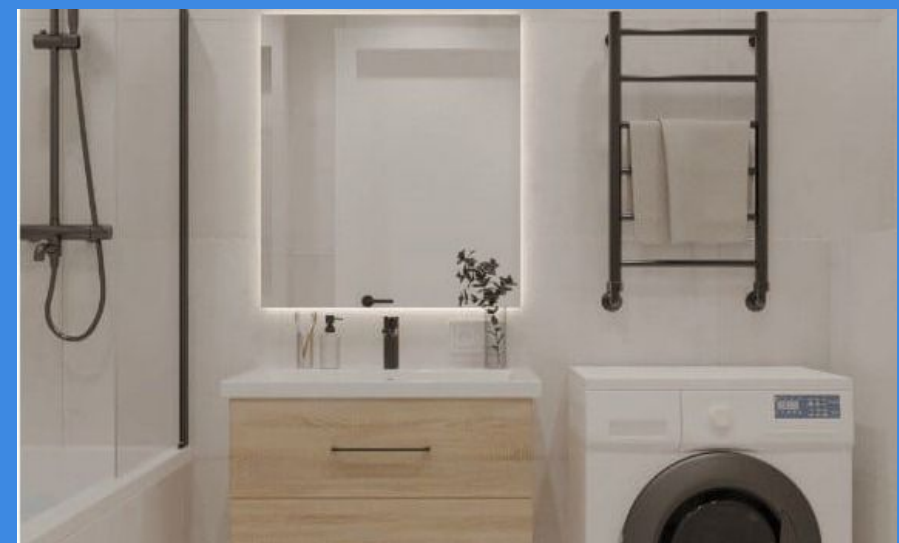

Название ЖК: **ЖК «ИНАЧЕ в Молодежном»**

Срок сдачи год: **2026 г.**

Тип дома: **Монолитный**

Стадия строительства: **строится**

Апартаменты: **нет**

Идентификатор корпуса ЖК: **Литер 1**

Класс жилья: **Комфорт**

Тип сделки: **переуступка прав**

Срок сдачи квартал: **4**