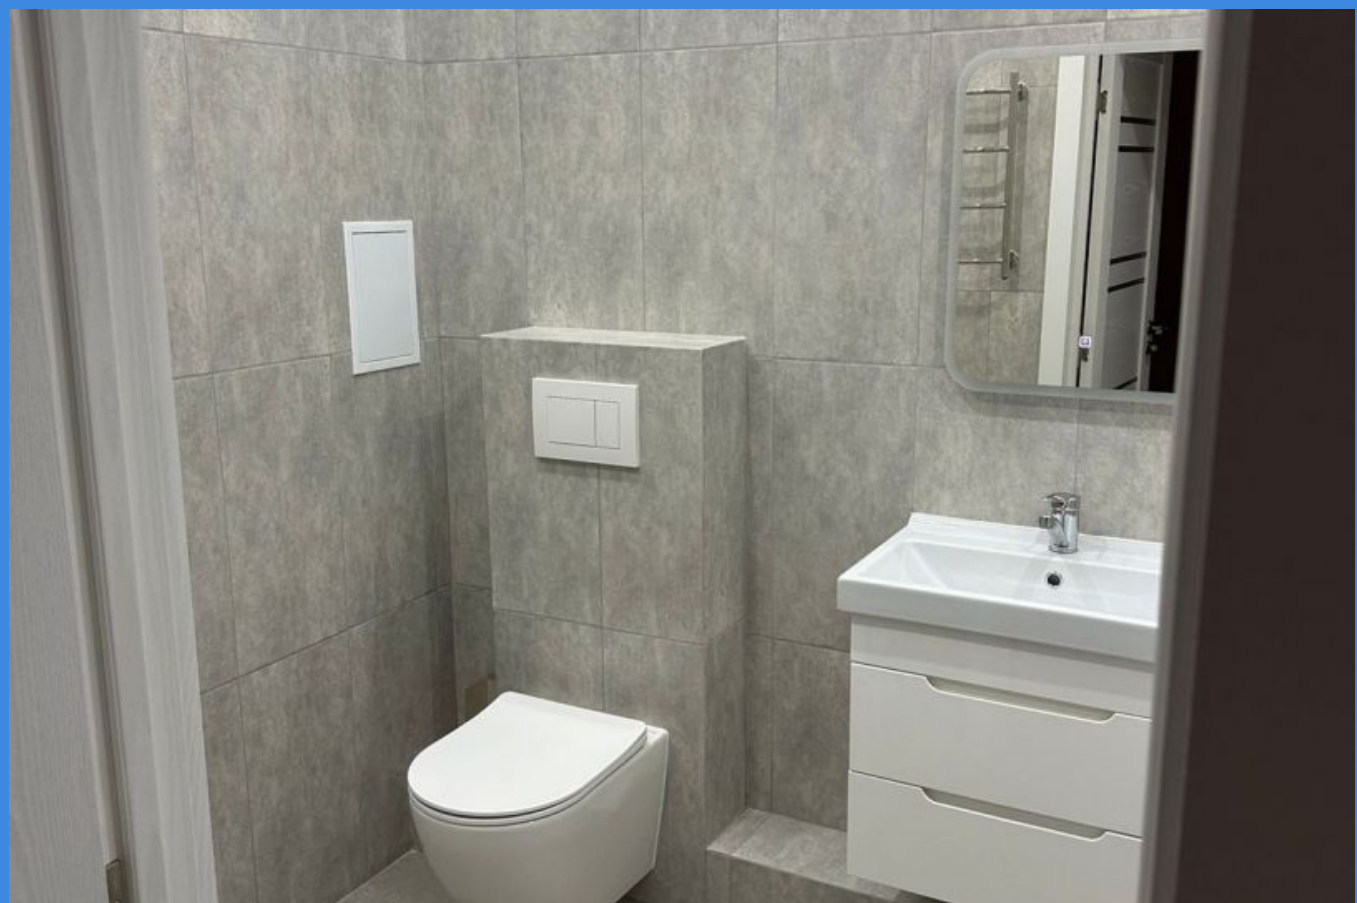

Жилой комплекс «Иначе в Молодёжном» строится в 1 км от Ейского шоссе. Отсюда жители на личном транспорте смогут доехать в центр и остальные районы Краснодара. Длина автомобильного маршрута от ЖК до Чистяковской роци составляет 12 км, до ж/д вокзала Краснодар-1 — 17 км, до сквера Дружбы Народов — 15 км.

От ЖК до остановок общественного транспорта можно дойти за 6. Маршрутные такси идут без пересадок, например, до торгового комплекса «Красная Площадь», Сенного рынка или музея-заповедника имени Фелицына.

Инфраструктура

Замкнутый контур дворов комплекса «Иначе в Молодёжном» позволит оградить территорию от машин и посторонних. Внутри высадят деревья, которые будут давать тень, и сделают навесы в местах отдыха. Для дошкольников построят игровые площадки, для любителей садоводства — небольшие огороды. В нескольких минутах езды — школы, торговые комплексы, больницы, рестораны и развлекательные заведения.