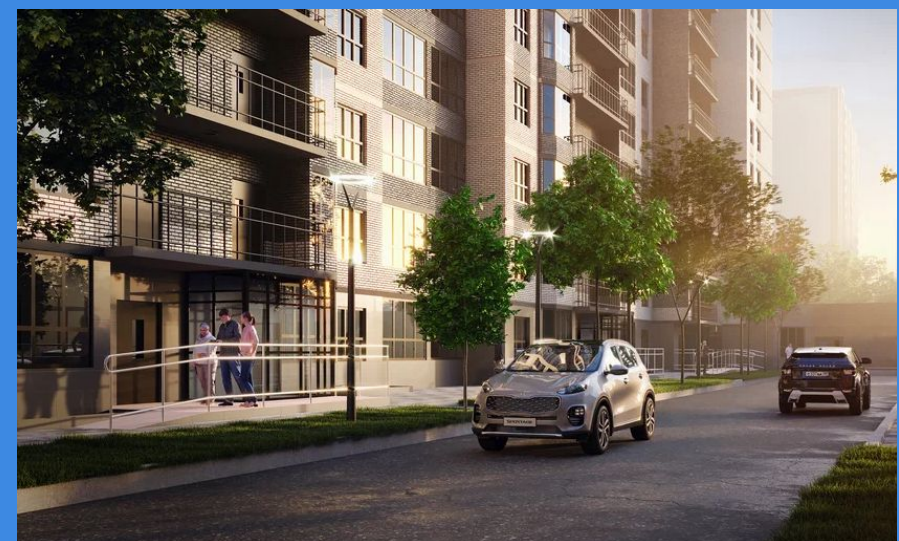

Продажа

Мкр. «Губернский» Литер 35

Краснодар,

ул. Героя Яцкова И.В., стр. 35

◆ **₽ 3 525 600**

*Квартира с ремонтом "под ключ"

Жилой комплекс «Губернский» — это микрорайон, в который по плану входят 42 дома комфорт-класса. Располагается комплекс на севере Краснодара, в Прикубанском округе.

Также для гостей комплекса предусмотрены гостевые парковки. А сами жильцы могут приобрести парковочное место в многоуровневой крытой парковке с круглосуточным видеонаблюдением.

Название ЖК: **Мкр. «Губернский»**
Срок сдачи год: **2025 г.**
Тип дома: **Монолитный**
Стадия строительства: **строится**
Апартаменты: **нет**