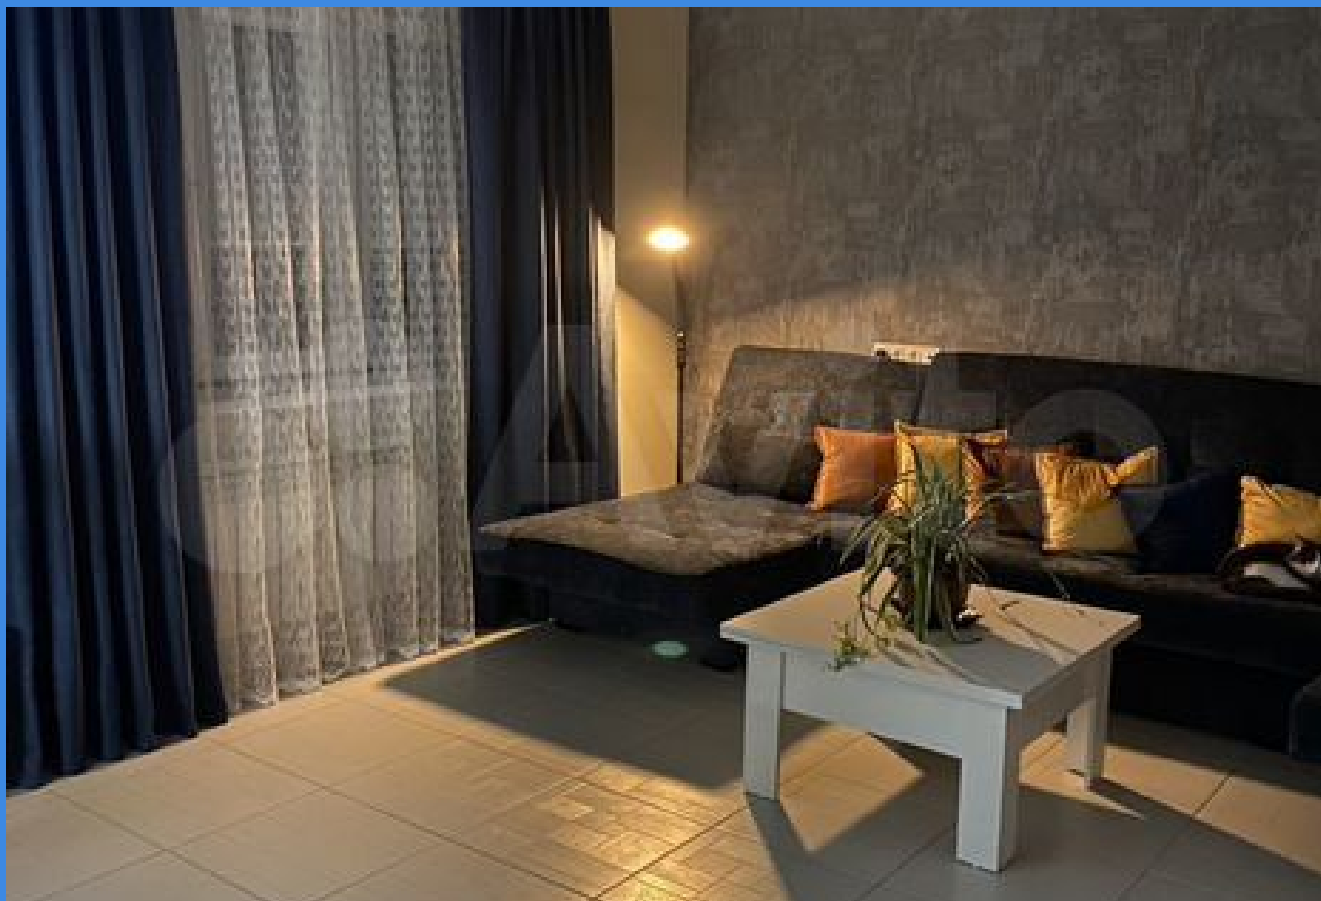

Водоснабжение: индивидуальная скважина глубиной более 40 метров с системой фильтров.

Горячее водоснабжение: установлен современный накопительный водонагревательный котел ARISTON.

Водоотведение: индивидуальный септик 8 кубов.

Интернет и телевидение.

Индивидуальный лицевой счет по договору с НЭСК.

На первом этаже большая кухня- гостиная 30 кв.м., с/у, котельная с местом под стиральную машину, гладильную доску и хозяйственные полки, коридор с лестницей на второй этаж, две просторные светлые спальни. В гостиной и двух спальнях установлены инверторные сплит-системы JAX.

Водяные теплые полы везде, кроме спален. В помещениях с теплыми полами на полу уложен керамогранит, который хорошо держит тепло зимой и отдает прохладу жарким летом.

Второй этаж: свободная планировка позволит воплотить любые ваши фантазии.

Остается встроенная кухня по индивидуальному заказу.

Остальная мебель и бытовая техника по договоренности.

Во дворе много молодых деревьев и цветов (пионы, розы, тюльпаны, нарциссы, гиацинты, лаванда, сирень, жасмин, ирисы), туи, можжевельник, черная смородина, малина, грецкий орех, вишня, черешня, абрикос, груши, яблоки, суахи, кизил.

Обустроенная зона отдыха с хорошим мангалом, дровяной печкой, беседкой со столом и лавками для дружной компании, качелями с навесом.

Больше подробностей по телефону.