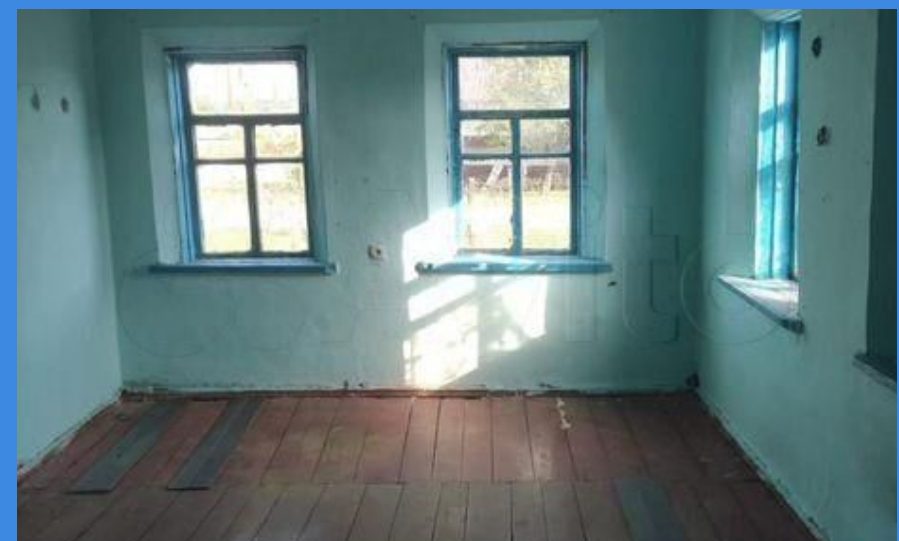

Продажа

**дом 60 м<sup>2</sup> на участке 7 сот.**

Краснодар,

Краснодарский край, Динской р-н,  
Нововеличковское сельское поселение,  
станция Воронцовская, ул. Крупской, 24

♦ **₽ 2 390 000**

SHOT ON MI 9 LITE  
AI TRIPLE CAMERA

Продается дом 60 кв. м. на участке 7.27. соток.  
Школа, детский сад, почта, магазины, медпункт,  
остановка общественного транспорта в шаговой  
доступности.  
Асфальтированная дорога, центральная вода,  
газ по меже.  
До Краснодара 15 минут езды, до морей  
Азовского и Черного 2 часа на авто.

Тип объекта: **дом**  
Общая площадь: **60 м<sup>2</sup>**  
Количество этажей: **1**  
Тип участка: **ИЖС**  
Душ: **В доме**

Тип дома: **кирпичный**  
Площадь участка: **7 сот.**  
Материал стен: **Кирпич**  
Санузел: **в доме**