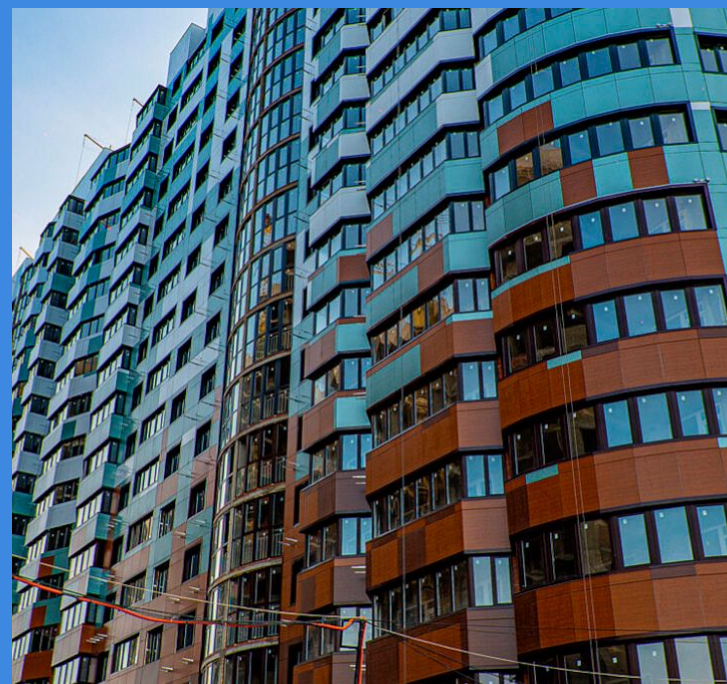

Продажа

**2к квартира 65 кв м**

Краснодар, 40 лет Победы

1-й Краснодарский пр-д , д. 2, корп. 1

◆ **₽ 5 190 000**

Стоимость реальная, квартира реальная,  
звоните на просмотр

Продается 2 к квартира 62 кв м в сданном доме  
комфорт+ в предчистовой отделке, возможна  
ипотека, помощь в открытии

Район развит и развивается остановки общ  
транспорта, школа, садик, магазины, тц с  
кинотеатром и фудкортом, парк аллея , фитнес,  
рестораны, 2026 г трамвай!

Стоимость 85 тыс за кв м., и дальше будет только  
расти, после того как расширят дорогу и  
проведут трамвай, лучшее инвест предложение  
ниже рынка